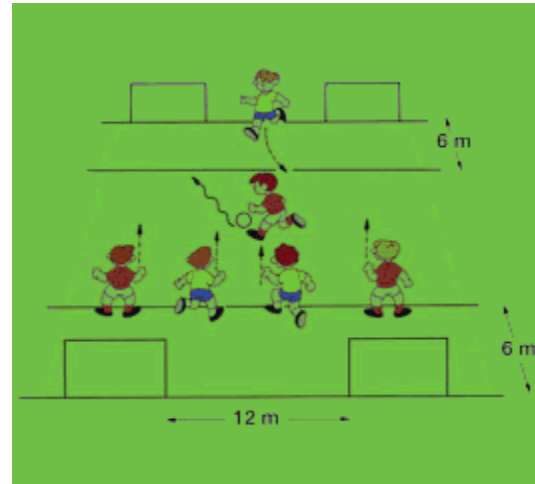

Spielregeln zum Mini-Fußball

Spielfeld

- ⌚ Das Spielfeld im Mini-Fußball ist 22 x 32 m groß.
- ⌚ Auf jeder Grundlinie werden 2 Tore in der Größe von 2 x 1 m aufgestellt. zwischen den Toren sind 12 m Abstand.
- ⌚ Die Verteidigungszone bzw. die Schusszone wird durch eine parallel zur Grundlinie verlaufende Linie markiert, die 6 m von der Grundlinie entfernt ist.
- ⌚ Ein Tor ist nur dann gültig, wenn sich der Torschütze beim Torschuss innerhalb der Schusszone befindet.

Zahl der Spieler in jeder Mannschaft

- ⌚ Eine Mannschaft besteht aus 2 Teams, welche aus mindestens vier Spielern bestehen
- ⌚ drei Spieler sind auf dem Spielfeld, nach jedem Tor wechseln beide Teams einen Spieler in einer festen Reihenfolge (Rotation) aus.

Spieldauer und Modus

- ⌚ Ein Spiel dauert 2 x 7 Minuten.
- ⌚ Beide Teams spielen auf 2 Spielfeldern gleichzeitig gegen die beiden Teams des Gegners.
- ⌚ Zur Halbzeit wechselt eine Mannschaft die Spielfelder.
- ⌚ Es werden alle 4 Teilergebnisse zusammengezogen.

- ⌚ Bei einem Regelverstoß der Verteidiger in ihrer eigenen Verteidigungszone gibt es einen **Strafangriff** (Penalty) für den Gegner:

- ⌚ Ein Angreifer dribbelt mit Ball von der eigenen Schusszone auf eines der beiden gegnerischen Tore. Die gegnerischen Tore werden von einem der drei Abwehrspieler verteidigt. Alle übrigen Spieler stehen auf der Grundlinie.
- ⌚ Der Schiedsrichter gibt das Startsignal, wenn alle sechs Spieler auf ihren Positionen sind. Daraufhin dürfen alle Spieler loslaufen.
- ⌚ Verhält sich ein Spieler grob unsportlich, so bittet der Schiedsrichter den Trainer, den Übeltäter vom Spiel auszuschließen.
- ⌚ **Ball:** Es wird mit einem Ball in Größe 3 gespielt.
- ⌚ **Spielkleidung:** Die vier Spieler einer Mannschaft tragen Trikots in derselben Farbe.
- ⌚ **Schutz:** Alle Spieler sollen Schienbeinschoner tragen.