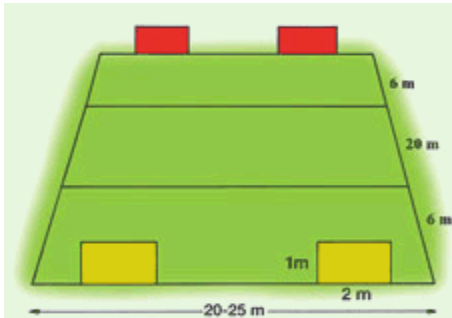

Spielregeln zum Mini-Fußball

Spielfeld

- ⌚ Das Spielfeld im Mini-Fußball ist 22 x 32 m groß.
- ⌚ Auf jeder Grundlinie werden 2 Tore in der Größe von 2 x 1 m aufgestellt. zwischen den Toren sind 12 m Abstand.
- ⌚ Die Verteidigungszone bzw. die Schusszone wird durch eine parallel zur Grundlinie verlaufende Linie markiert, die 6 m von der Grundlinie entfernt ist.
- ⌚ Ein Tor ist nur dann gültig, wenn sich der Torschütze beim Torschuss innerhalb der Schusszone befindet.

Zahl der Spieler in jeder Mannschaft

- ⌚ Eine Mannschaft besteht aus 2 Teams, welche aus mindestens vier Spielern bestehen
- ⌚ drei Spieler sind auf dem Spielfeld, nach jedem Tor wechseln beide Teams einen Spieler in einer festen Reihenfolge (Rotation) aus.

Spieldauer und Modus

- ⌚ Ein Spiel dauert 2 x 7 Minuten.
- ⌚ Beide Teams spielen auf 2 Spielfeldern gleichzeitig gegen die beiden Teams des Gegners.
- ⌚ Zur Halbzeit wechselt eine Mannschaft die Spielfelder.
- ⌚ Es werden alle 4 Teilergebnisse zusammengezogen.